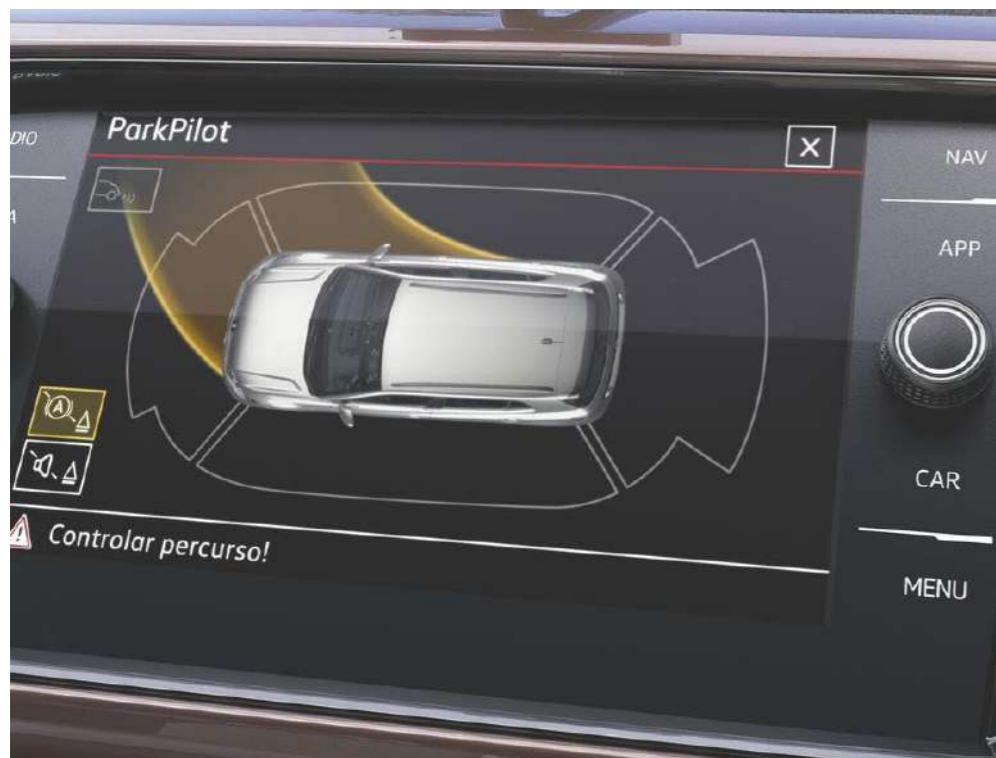

Seguridad

Con 5 estrellas en LATIN NCAP, los sistemas inteligentes de asistencia y seguridad permiten que el conductor tenga mayor comodidad de manejo y pueden ayudarte en situaciones críticas o incluso a evitarlas por completo. Aún cuando no los ocupes, se siente bien saber que existen.

- ·6 Airbags de serie
- ·Cámara de retroceso*
- ·Detector de fatiga*
- ·Sensores delanteros y traseros*
- ·Control electrónico de estabilidad (ESC)

Colores